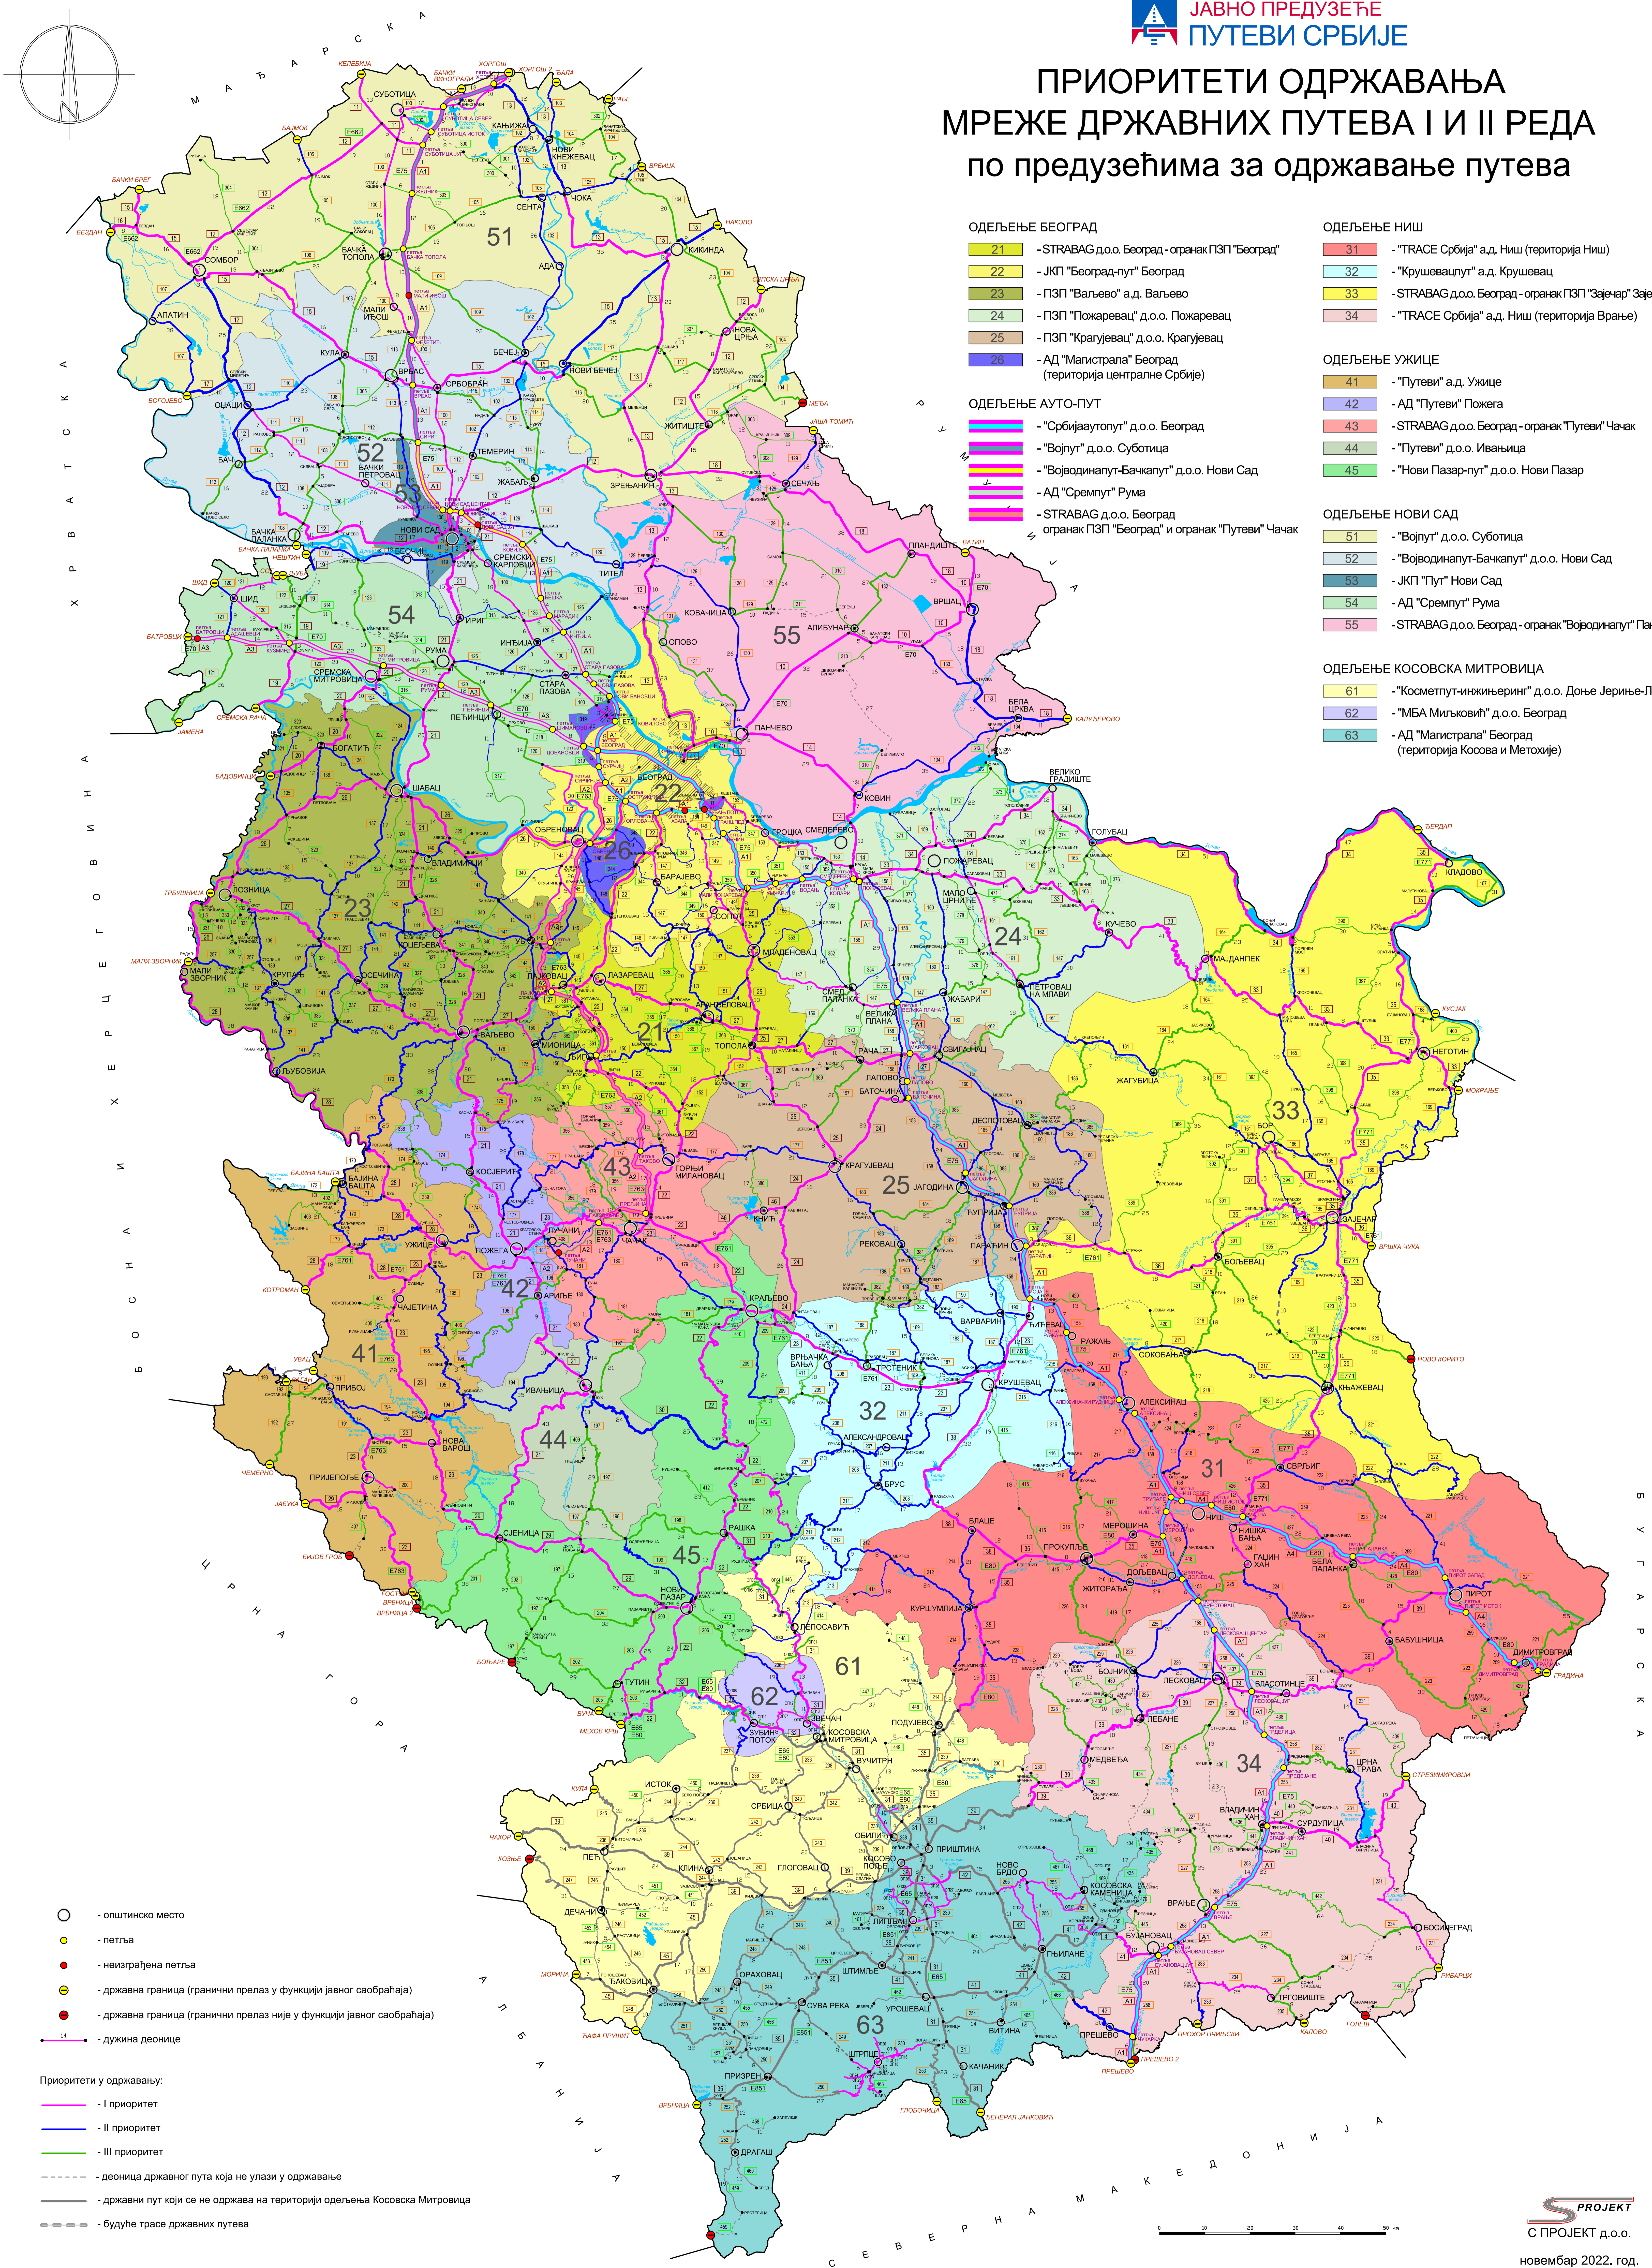

# ПРИОРИТЕТИ ОДРЖАВАЊА МРЕЖЕ ДРЖАВНИХ ПУТЕВА I И II РЕДА по предузећима за одржавање путева

- ОДЕЉЕЊЕ БЕОГРАД**
- 21 - STRABAG д.о.о. Београд - огранак ПЗП "Београд"
  - 22 - ЈКП "Београд-пут" Београд
  - 23 - ПЗП "Ваљево" а.д. Ваљево
  - 24 - ПЗП "Пожаревац" д.о.о. Пожаревац
  - 25 - ПЗП "Крагујевац" д.о.о. Крагујевац
  - 26 - АД "Магистрала" Београд (територија централне Србије)

- ОДЕЉЕЊЕ НИШ**
- 31 - "TRACE Србија" а.д. Ниш (територија Ниш)
  - 32 - "Крушевацпут" а.д. Крушевац
  - 33 - STRABAG д.о.о. Београд - огранак ПЗП "Зајечар" Зајечар
  - 34 - "TRACE Србија" а.д. Ниш (територија Врање)

- ОДЕЉЕЊЕ АУТО-ПУТ**
- 1 - "Србијааутопут" д.о.о. Београд
  - 2 - "Војпут" д.о.о. Суботица
  - 3 - "Војводинапут-Бачкапут" д.о.о. Нови Сад
  - 4 - АД "Сремпут" Рума
  - 5 - STRABAG д.о.о. Београд огранак ПЗП "Београд" и огранак "Путеви" Чачак