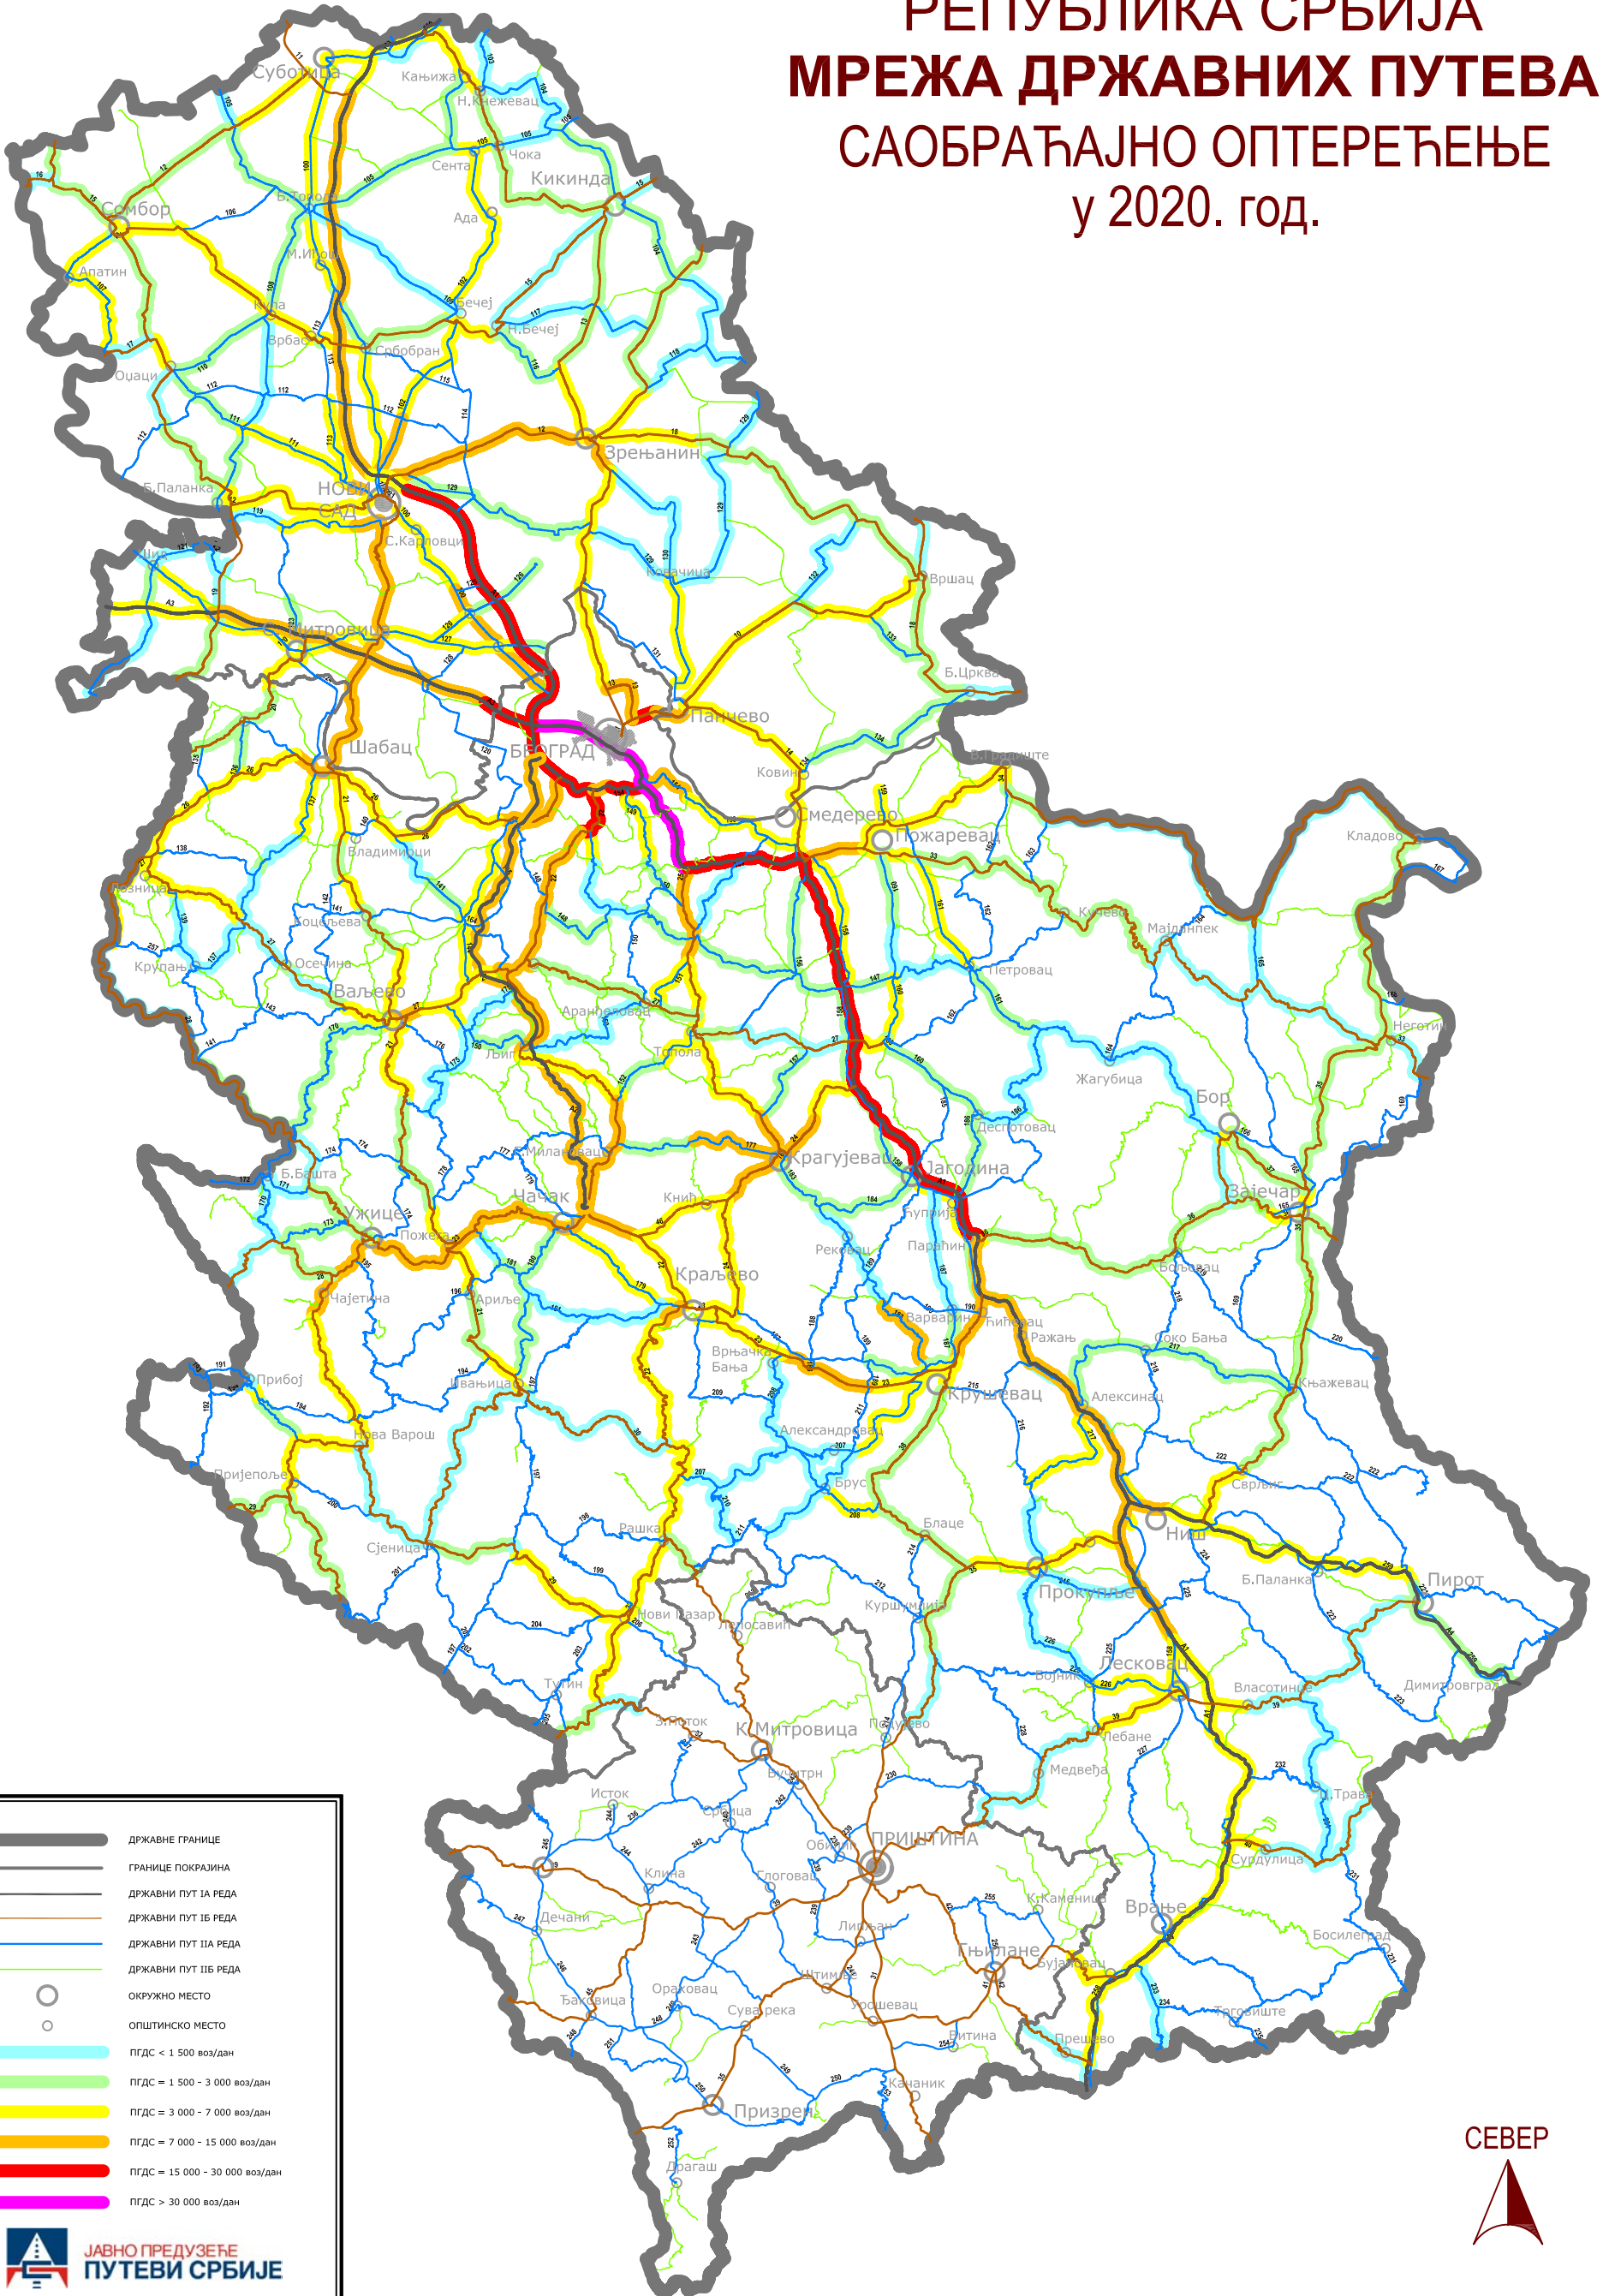

РЕПУБЛИКА СРБИЈА

МРЕЖА ДРЖАВНИХ ПУТЕВА

САОБРАЋАЈНО ОПТЕРЕЋЕЊЕ

у 2020. год.

	ДРЖАВНЕ ГРАНИЦЕ
	ГРАНИЦЕ ПОКРАЈИНА
	ДРЖАВНИ ПУТ IА РЕДА
	ДРЖАВНИ ПУТ IБ РЕДА
	ДРЖАВНИ ПУТ IIА РЕДА
	ДРЖАВНИ ПУТ IIБ РЕДА
	ОКРУЖНО МЕСТО
	ОПШТИНСКО МЕСТО
	ПГДС < 1 500 воз/дан
	ПГДС = 1 500 - 3 000 воз/дан
	ПГДС = 3 000 - 7 000 воз/дан
	ПГДС = 7 000 - 15 000 воз/дан
	ПГДС = 15 000 - 30 000 воз/дан
	ПГДС > 30 000 воз/дан

ЈАВНО ПРЕДУЗЕЋЕ
ПУТЕВИ СРБИЈЕ